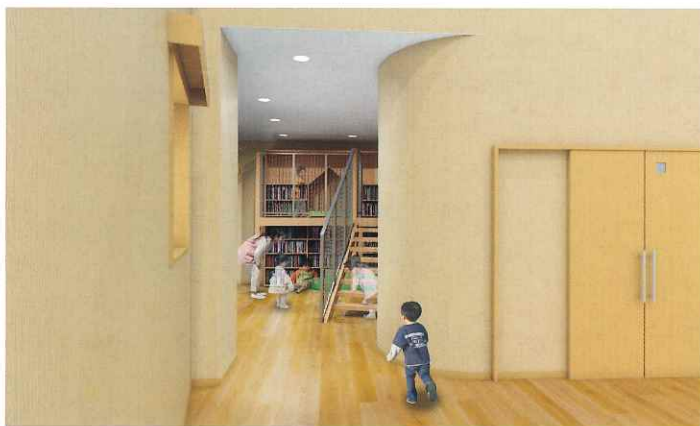

## ■新園舎の設備

0歳児室

0歳児室

【0～1歳児室】0歳児室は転倒事故を軽減するために、全面畳敷きを採用し床暖房を設置します。裸足で活動することが多い1歳児室にも全面床暖房を設置します。安心しておいしいミルクが飲めるように、また災害時の水分確保として逆浸透膜浄水システムを導入します。

【2歳児室】一人遊びから少数の協調した遊びが増えることから、保育室前に2歳児専用の砂場を設置します。

3～5歳児室

3～5歳児室

【3～5歳児室】様々な一斉活動に対応するため、教室を瞬時に2分割できる天井収納型電動間仕切（スーパーウォール）を各教室に設置します。また3、4歳児室を隔てる壁は可動式で収納時には第2遊戯室としても使用できます。

絵本コーナー

遊戯室

【全館共通】新型コロナウイルス感染防止対策として、手洗い用の蛇口はすべて非接触の自動水栓、冬場も丁寧に手洗いできるようにすべて温水を使用できるようにします。全室エアコン完備、換気もスムーズに行えるよう設計しました。車椅子に対応するためエレベーターを設置します。